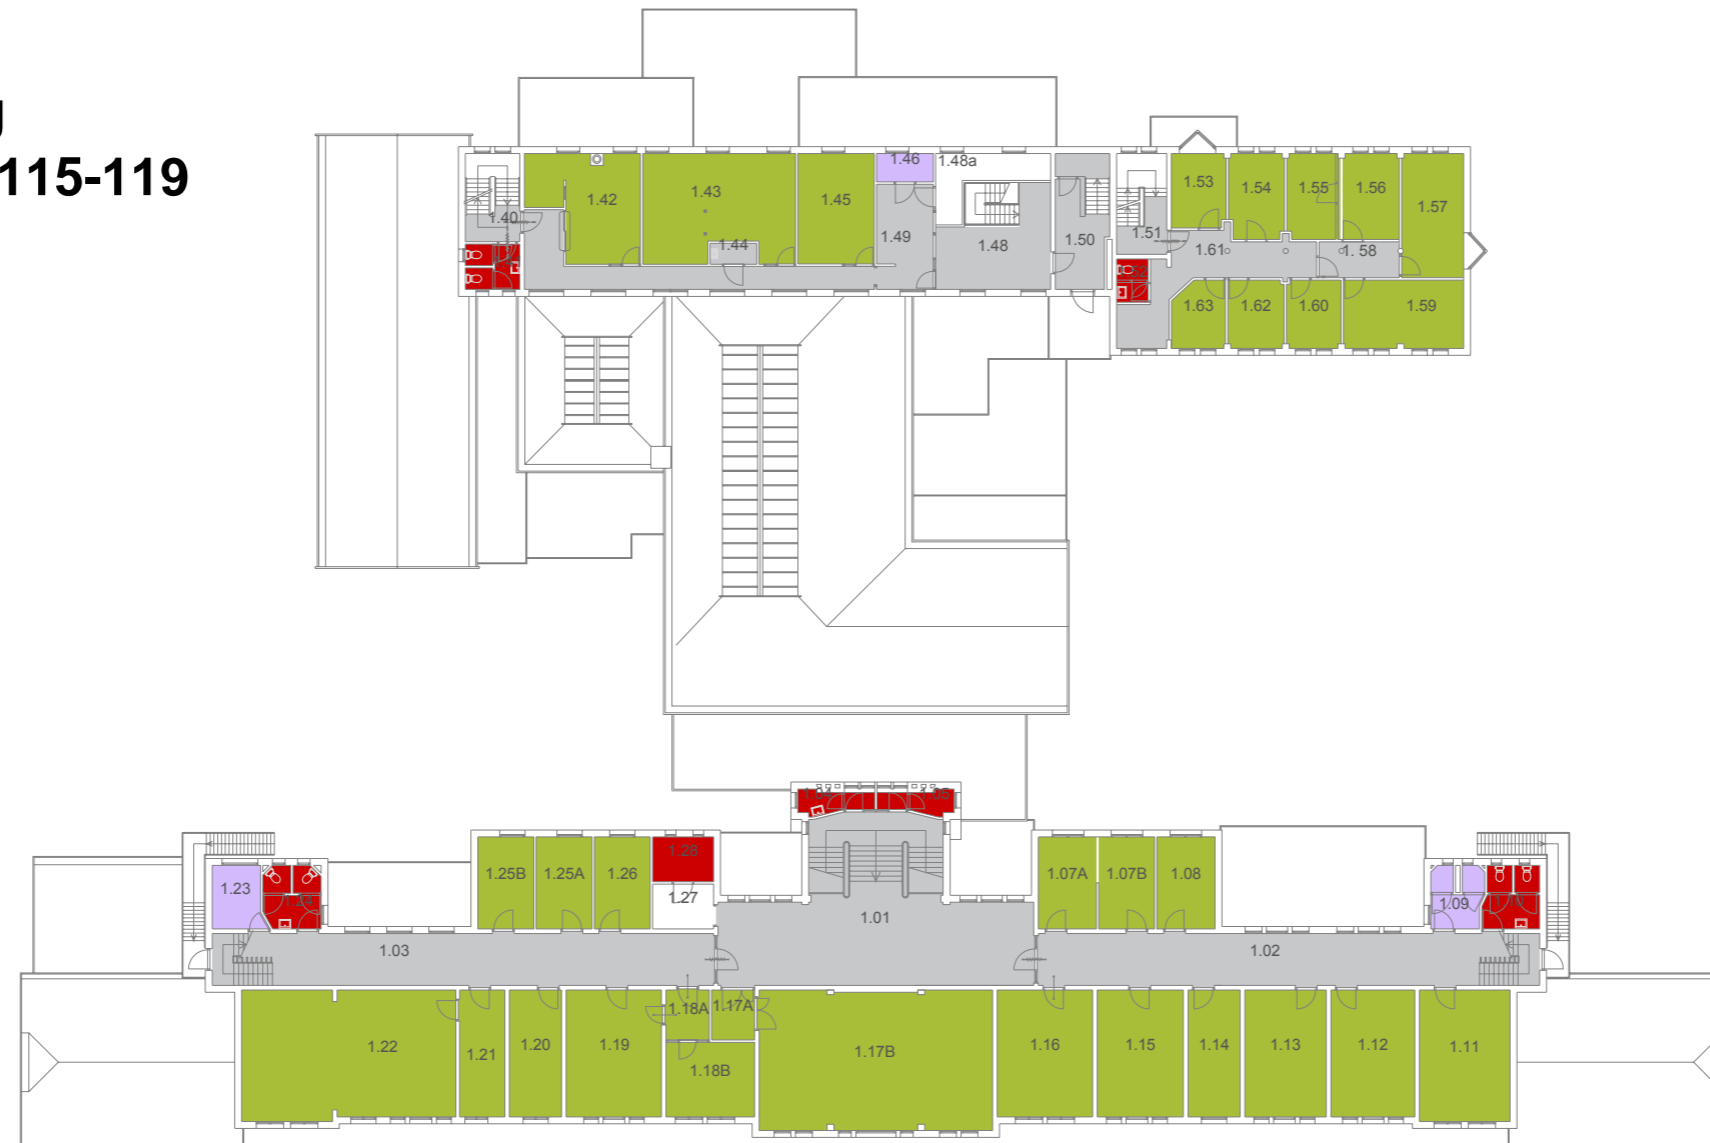

2e Verdieping Huisnummer 115-119

1e Verdieping Huisnummer 115-119

Facilitair
Algemene ruimte
Toilet/Pantry
Huurders